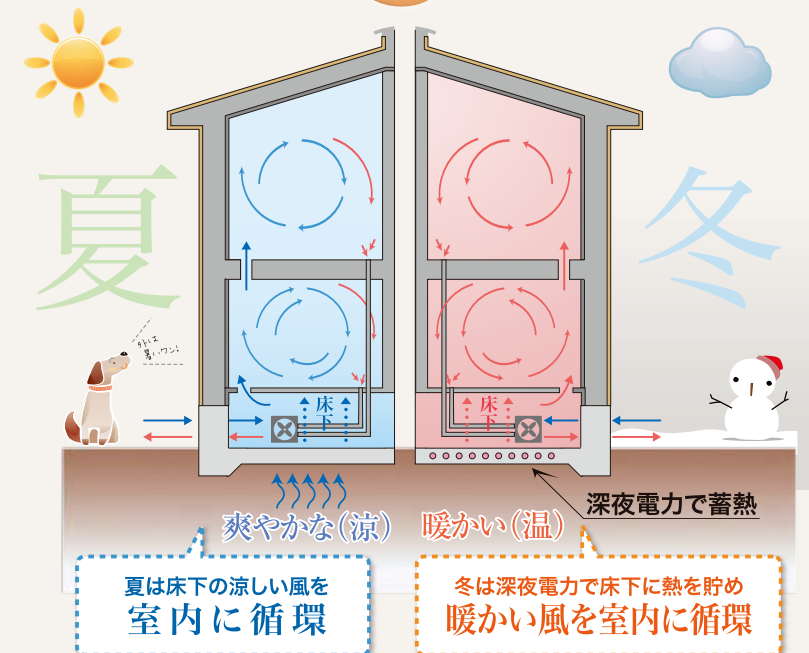

みぞえのECO新商品 hot e cool を 展示場で体感してください!!

hot e cool
ホット エコール
循環式床下冷暖房システム

実用新案
登録認定
実願:2011-4396

一年を通じて体感できます!

クリーンな 室内環境。

Clean

室内を循環している空気は
いつも快適で、クリーン。

- Clean 1** 花粉症・アレルギー疾患の方にも快適に過ごせます。
- Clean 2** 部屋のホコリを排気口に吸い込む「お掃除機能付」だから奥様も大助かり。
- Clean 3** 除湿効果が高いので、カビやダニが生息しにくい住まい環境。

自然環境に 配慮・安心。

Ecology

夏、涼しく、とっても爽やか。
冬はホッポリ優しく暖かい。

- Eco 1** エアコンに頼らないので、年間光熱費がおトク!
- Eco 2** 深夜電力を使って床下に蓄熱し、日中、全室を暖めるので冬期は大変経済的。
- Eco 3** 冬は、家全体を暖めるので、廊下やトイレ広いリビングも暖か空間で家中の温度差ゼロ!
- Eco 4** 高性能花粉フィルターは、水洗い後再利用。

快適な室温 湿度で安全。

Safety

一年を通じて家族みんなが
快適に過ごせるシステムです。

- Safety 1** 真冬のトイレ・洗面脱衣室も寒くない! 冬場のヒートショック防止も万全です。
- Safety 2** 一年を通じて快適な温度・湿度を保てるので安心・安全な生活空間です。
- Safety 3** 循環式ファンは床下に設置。静音性業界No.1。本体も低い位置に設置でメンテナンスも容易!

全室の温度差ゼロ!

99.8%花粉除去!

除湿機能付!

深夜電力で経済的!