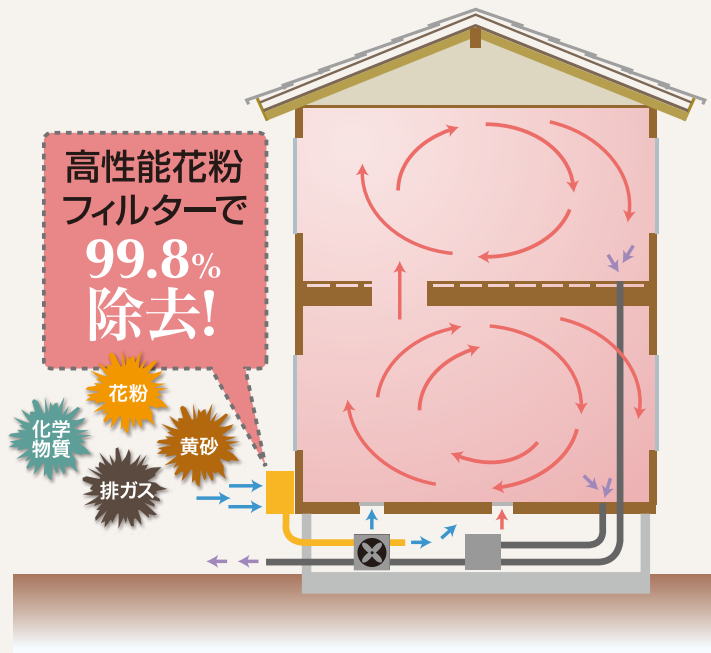

みぞえのECO新商品 hot e cool を 展示場で体感してください!!

hot e cool
ホット エコール
循環式床下冷暖房システム

実用新案
登録認定
実願:2011-4396

一年を通じて体感できます!

クリーンな 室内環境。

Clean

室内を循環している空気は
いつも快適で、クリーン。

- Clean 1** 花粉症・アレルギー疾患の方にも快適に過ごせます。
- Clean 2** 部屋のホコリを排気口に吸い込む「お掃除機能付」だから奥様も大助かり。
- Clean 3** 除湿効果が高いので、カビやダニが生息しにくい住まい環境。

自然環境に 配慮・安心。

Ecology

夏、涼しく、とっても爽やか。
冬はホッポリ優しく暖かい。

- Eco 1** エアコンに頼らないので、年間光熱費がおトク!
- Eco 2** 深夜電力を使って床下に蓄熱し、日中、全室を暖めるので冬期は大変経済的。
- Eco 3** 冬は、家全体を暖めるので、廊下やトイレ広いリビングも暖か空間で家中の温度差ゼロ!
- Eco 4** 高性能花粉フィルターは、水洗い後再利用。

快適な室温 湿度で安全。

Safety

一年を通じて家族みんなが
快適に過ごせるシステムです。

- Safety 1** 真冬のトイレ・洗面脱衣室も寒くない! 冬場のヒートショック防止も万全です。
- Safety 2** 一年を通じて快適な温度・湿度を保てるので安心・安全な生活空間です。
- Safety 3** 循環式ファンは床下に設置。静音性業界No.1。本体も低い位置に設置でメンテナンスも容易!