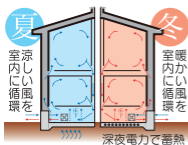

日本の美しい家

和の美しさを愛する全ての人に贈るこだわりの和風邸宅

筑紫野展示場 モデルハウス **平屋の家「和美」**
完成見学会好評開催中

「冬は暖かい・夏は涼しい・空気はキレイ」

hot eco
ホット エコル

給気、排気から熱と湿気を回収する省エネ換気システム。

- 全室の温度差ゼロ
- 99.8%花粉除去
- 除湿機能付
- 深夜電力で経済的

「ホットエコル」を実際にご体感いただけます。