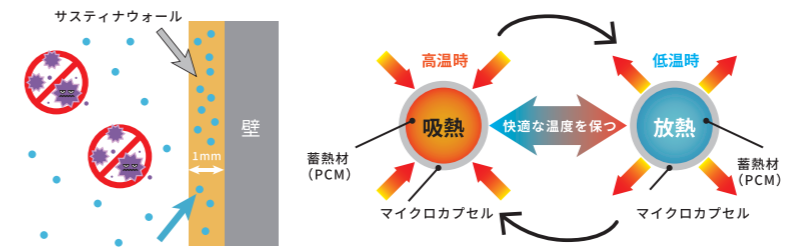

内装仕上げ材 サステイナウォール

「サステイナウォール」は珪藻土をベースに開発され、蓄熱性能を持った体にも自然にも優しい世界初の多機能塗り壁材です。

- 抗菌
- 抗ウイルス
- 消臭
- 調湿機能
- 蓄熱機能
- 健康塗料

■室内の温度をコントロールする機能に優れ、生活から出る水蒸気を吸収し、室内の乾燥度合いに応じて放散します。

■最新省エネ技術である蓄熱蓄熱材 (PCM) を配合しています。蓄熱蓄熱材 (PCM) は 23°C の熱を蓄える性質を持っており、室温が 23°C を上回ると熱を吸収し、下回ると熱を放出します。

子どもエコ住まい支援事業

新築で最大
100万円
の補助金支援があります。

※補助金支給には諸条件がございます。